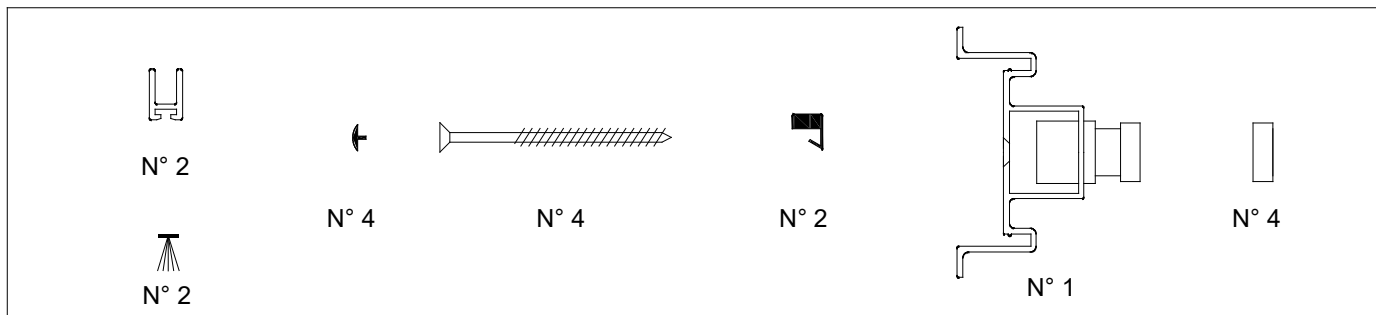

SAMOSTATNÉ KŘÍDLO

DVOJITÉ KŘÍDLO

JMENOVITÁ SVĚTLOST	N.	PANEL	
L x H*		Lp	Hp
600x1970 600x2100	1	650	H*-5
700x1970 700x2100	1	750	H*-5
800x1970 800x2100	1	850	H*-5
900x1970 900x2100	1	950	H*-5
1000x1970 1000x2100	1	1050	H*-5
1100x1970 1100x2100	1	1150	H*-5
1200x1970 1200x2100	1	1215	H*-5

JMENOVITÁ SVĚTLOST	N.	PANEL	
L x H*		Lp	Hp
1200x1970 1200x2100	2	650	H*-5
1400x1970 1400x2100	2	750	H*-5
1600x1970 1600x2100	2	850	H*-5
1800x1970 1800x2100	2	950	H*-5
2000x1970 2000x2100	2	1050	H*-5
2200x1970 2200x2100	2	1150	H*-5
2400x1970 2400x2100	2	1215	H*-5

* ROZMĚRY, KTERÉ JE TŘEBA OVĚŘIT PŘED MĚŘENÍM DVEŘÍ

PŘÍSLUŠENSTVÍ PRO MONTÁŽ DVEŘÍ

VODOROVNÉ ŘEZY

STAVEBNÍ POUZDRO S JEDINÝM KŘÍDLEM „OMÍTKA“

STAVEBNÍ POUZDRO S JEDINÝM KŘÍDLEM „SÁDROKARTON“

JEDINÉ KŘÍDLO SE SKUTEČNOU SVĚTLOSTÍ PRŮCHODU = JMENOVIÁ SVĚTLOST - 10mm.