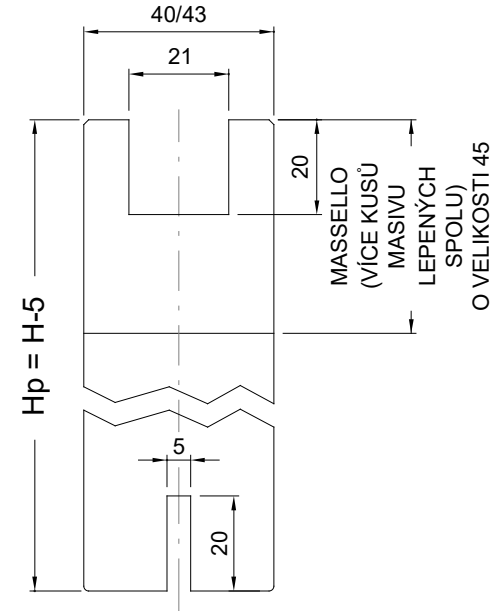

INSTALACE DVEŘÍ

ROZMĚRY DVEŘNÍHO PANELU

UPOZORNĚNÍ: ZKONTROLUJTE SVĚTLOST PRŮCHODU PŘED REALIZACÍ DVEŘNÍHO PANELU

TLOUŠŤKA HOTOVÉ STĚNY	OMÍTKA			SÁDROKARTON	
	105	125	145	100	125
VNITŘNÍ ULOŽENÍ	69	89	89	54	69
MAXIMÁLNÍ TLOUŠŤKA DVEŘÍ	43	43	43	40	43

SAMOSTATNÉ KŘÍDLO

DVOJITÉ KŘÍDLO

JMENOVITÁ SVĚTLOST	N.	PANEL	
L x H*		Lp	Hp
600x1970 600x2100	1	650	H*-5
700x1970 700x2100	1	750	H*-5
800x1970 800x2100	1	850	H*-5
900x1970 900x2100	1	950	H*-5
1000x1970 1000x2100	1	1050	H*-5
1100x1970 1100x2100	1	1150	H*-5
1200x1970 1200x2100	1	1215	H*-5

JMENOVITÁ SVĚTLOST	N.	PANEL	
L x H*		Lp	Hp
1200x1970 1200x2100	2	650	H*-5
1400x1970 1400x2100	2	750	H*-5
1600x1970 1600x2100	2	850	H*-5
1800x1970 1800x2100	2	950	H*-5
2000x1970 2000x2100	2	1050	H*-5
2200x1970 2200x2100	2	1150	H*-5
2400x1970 2400x2100	2	1215	H*-5

* ROZMĚRY, KTERÉ JE TŘEBA OVĚŘIT PŘED MĚŘENÍM DVEŘÍ

PŘÍSLUŠENSTVÍ PRO MONTÁŽ DVEŘÍ

VODOROVNÉ ŘEZY

STAVEBNÍ POUZDRO S JEDINÝM KŘÍDLEM „OMÍTKA“

STAVEBNÍ POUZDRO S JEDINÝM KŘÍDLEM „SÁDROKARTON“

JEDINÉ KŘÍDLO SE SKUTEČNOU SVĚTLOSTÍ PRŮCHODU = JMENOVIÁ SVĚTLOST - 10mm.