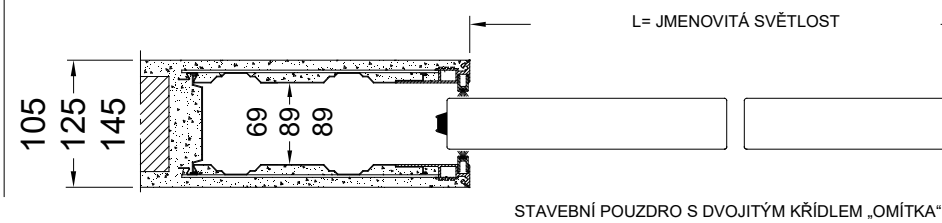

* ROZMĚRY, KTERÉ JE TŘEBA OVĚŘIT PŘED MĚŘENÍM DVEŘÍ

PŘÍSLUŠENSTVÍ PRO MONTÁŽ DVEŘÍ

VODOROVNÉ ŘEZY

STAVEBNÍ POUZDRO S JEDINÝM KŘÍDLEM „OMÍTKA“

STAVEBNÍ POUZDRO S JEDINÝM KŘÍDLEM „SÁDROKARTON“

JEDINÉ KŘÍDLO SE SKUTEČNOU SVĚTLOSTÍ PRŮCHODU = JMENOVIÁ SVĚTLOST - 10mm.