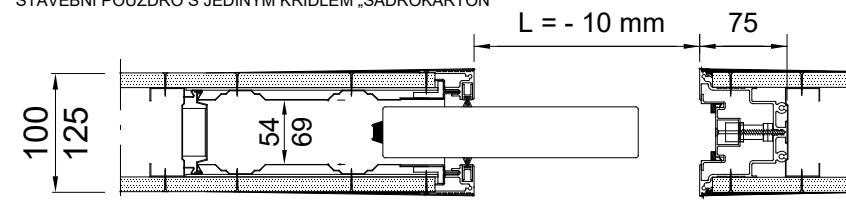

JMENOVITÁ SVĚTLOST	N.	PANEL	
L x H*		Lp	Hp
1200x1970 1200x2100	2	650	H*-5
1400x1970 1400x2100	2	750	H*-5
1600x1970 1600x2100	2	850	H*-5
1800x1970 1800x2100	2	950	H*-5
2000x1970 2000x2100	2	1050	H*-5
2200x1970 2200x2100	2	1150	H*-5
2400x1970 2400x2100	2	1215	H*-5

* ROZMĚRY, KTERÉ JE TŘEBA OVĚŘIT PŘED MĚŘENÍM DVEŘÍ

PŘÍSLUŠENSTVÍ PRO MONTÁŽ DVEŘÍ

VODOROVNÉ ŘEZY

STAVEBNÍ POUZDRO S JEDINÝM KŘÍDLEM „OMÍTKA“

STAVEBNÍ POUZDRO S JEDINÝM KŘÍDLEM „SÁDROKARTON“

JEDINÉ KŘÍDLO SE SKUTEČNOU SVĚTLOSTÍ PRŮCHODU = JMENOVIÁ SVĚTLOST - 10mm.