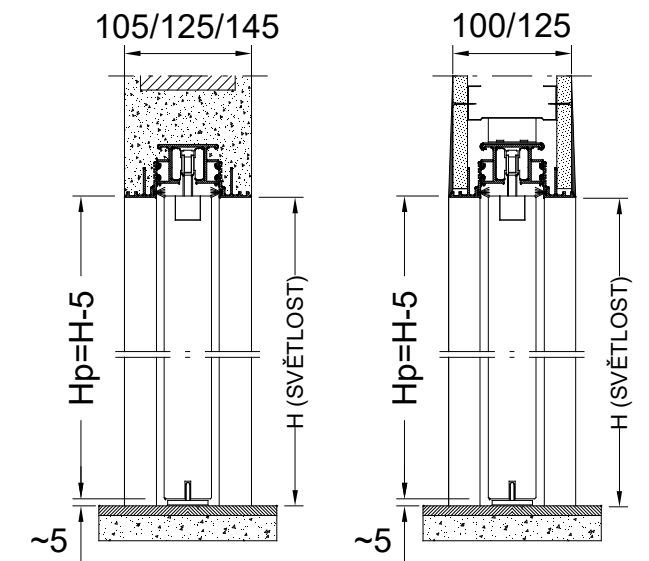

SVISLÉ ŘEZY

STAVEBNÍ POUZDRO „OMÍTKA“

STAVEBNÍ POUZDRO „SÁDROKARTON“

Publikované údaje jsou pouze orientační a firma SCRIGNO S.p.A. Unipersonale odmítá jakoukoliv odpovědnost za uvedené nepřesnosti, způsobené chybami tisku, přepisu nebo jakoukoliv jinou příčinou a vyhrazuje si právo na provedení změn, jejichž cílem je zlepšit výrobky, a to bez jakéhokoliv předběžného upozornění. Úplná i částečná reprodukce je ze zákona přísně zakázána.