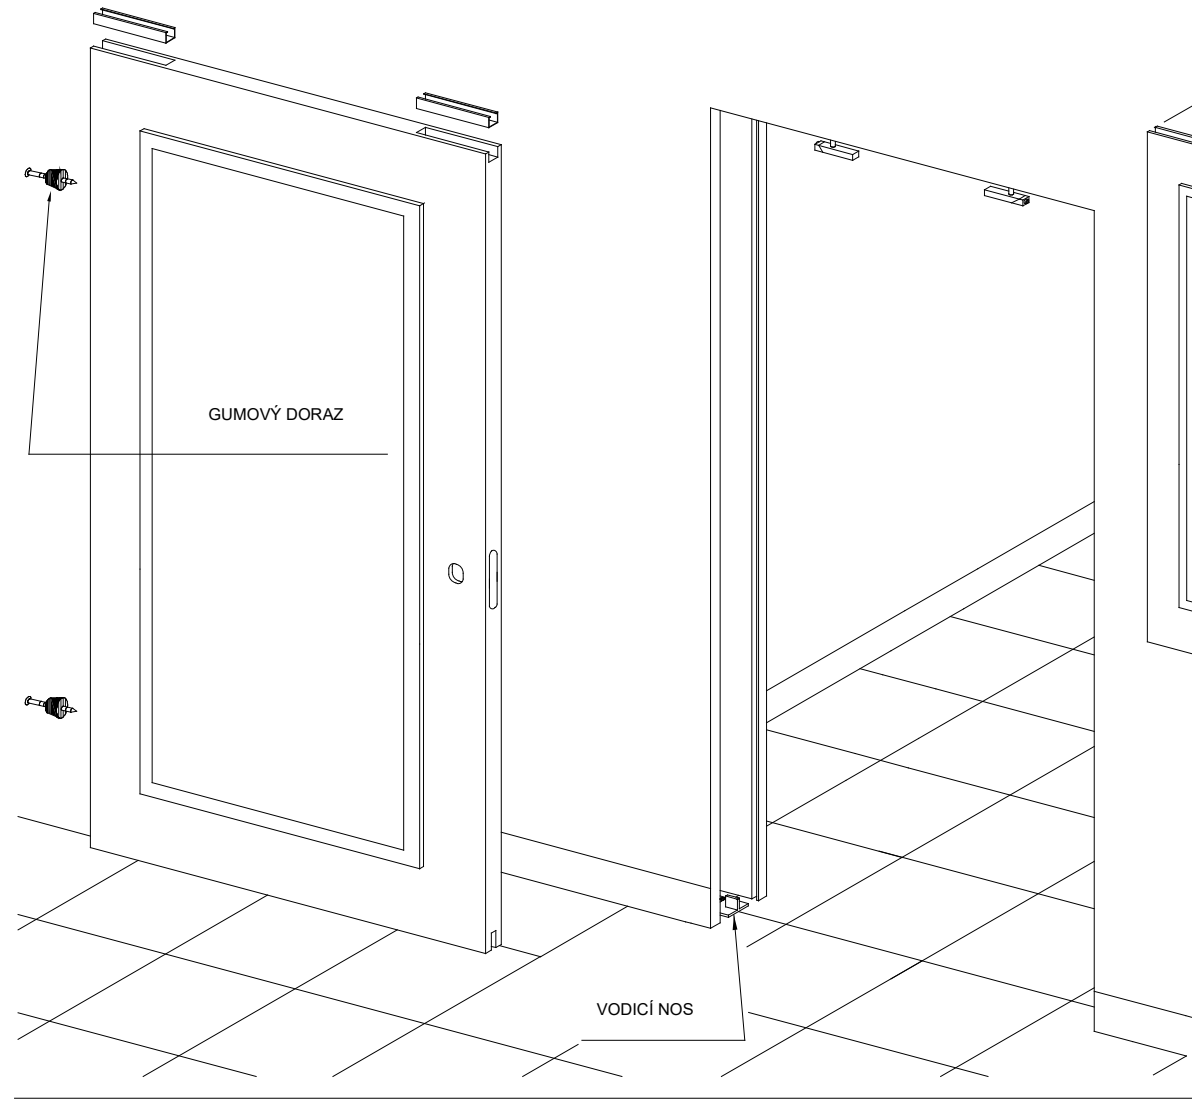

INSTALACE DVEŘÍ

ROZMĚRY DVEŘNÍHO PANELU

UPOZORNĚNÍ: ZKONTROLUJTE SVĚTLOST PRŮCHODU PŘED REALIZACÍ DVEŘNÍHO PANELU

TLOUŠŤKA HOTOVÉ STĚNY	OMÍTKA			SÁDROKARTON	
	105	125	145	100	125
VNITŘNÍ ULOŽENÍ	69	89	89	54	69
MAXIMÁLNÍ TLOUŠŤKA DVEŘÍ	43	43	43	40	43

SAMOSTATNÉ KŘÍDLO

DVOJITÉ KŘÍDLO

JMENOVITÁ SVĚTLOST	N.	PANEL	
L x H*		Lp	Hp
600x1970 600x2100	1	650	H*-5
700x1970 700x2100	1	750	H*-5
800x1970 800x2100	1	850	H*-5
900x1970 900x2100	1	950	H*-5
1000x1970 1000x2100	1	1050	H*-5
1100x1970 1100x2100	1	1150	H*-5
1200x1970 1200x2100	1	1215	H*-5

JMENOVITÁ SVĚTLOST	N.	PANEL	
L x H*		Lp	Hp
1200x1970 1200x2100	2	650	H*-5
1400x1970 1400x2100	2	750	H*-5
1600x1970 1600x2100	2	850	H*-5
1800x1970 1800x2100	2	950	H*-5
2000x1970 2000x2100	2	1050	H*-5
2200x1970 2200x2100	2	1150	H*-5
2400x1970 2400x2100	2	1215	H*-5

* ROZMĚRY, KTERÉ JE TŘEBA OVĚŘIT PŘED MĚŘENÍM DVEŘÍ

PŘÍSLUŠENSTVÍ PRO MONTÁŽ DVEŘÍ

VODOROVNÉ ŘEZY

STAVEBNÍ POUZDRO S JEDINÝM KŘÍDLEM „OMÍTKA“

STAVEBNÍ POUZDRO S JEDINÝM KŘÍDLEM „SÁDROKARTON“

JEDINÉ KŘÍDLO SE SKUTEČNOU SVĚTLOSTÍ PRŮCHODU = JMENOVIÁ SVĚTLOST - 10mm.