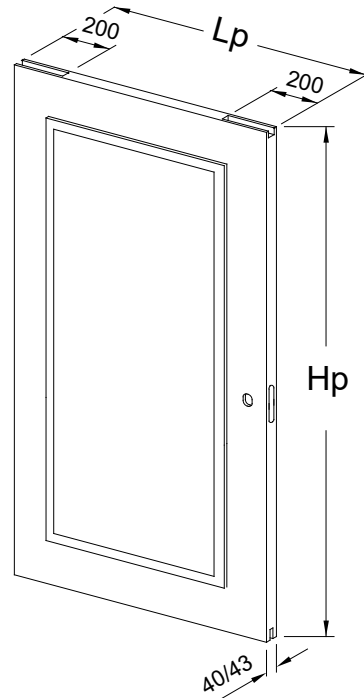

INSTALACE DVEŘÍ

ROZMĚRY DVEŘNÍHO PANELU

UPOZORNĚNÍ: ZKONTROLUJTE SVĚTLOST PRŮCHODU PŘED REALIZACÍ DVEŘNÍHO PANELU

TLOUŠŤKA HOTOVÉ STĚNY	OMÍTKA			SÁDROKARTON	
	105	125	145	100	125
VNITŘNÍ ULOŽENÍ	69	89	89	54	69
MAXIMÁLNÍ TLOUŠŤKA DVEŘÍ	43	43	43	40	43

SAMOSTATNÉ KŘÍDLO

DVOJITÉ KŘÍDLO

JMENOVITÁ SVĚTLOST	N.	PANEL	
L x H*		Lp	Hp
600x1970 600x2100	1	650	H*-5
700x1970 700x2100	1	750	H*-5
800x1970 800x2100	1	850	H*-5
900x1970 900x2100	1	950	H*-5
1000x1970 1000x2100	1	1050	H*-5
1100x1970 1100x2100	1	1150	H*-5
1200x1970 1200x2100	1	1215	H*-5

JMENOVITÁ SVĚTLOST	N.	PANEL	
L x H*		Lp	Hp
1200x1970 1200x2100	2	650	H*-5
1400x1970 1400x2100	2	750	H*-5
1600x1970 1600x2100	2	850	H*-5
1800x1970 1800x2100	2	950	H*-5
2000x1970 2000x2100	2	1050	H*-5
2200x1970 2200x2100	2	1150	H*-5
2400x1970 2400x2100	2	1215	H*-5

* ROZMĚRY, KTERÉ JE TŘEBA OVĚŘIT PŘED MĚŘENÍM DVEŘÍ

PŘÍSLUŠENSTVÍ PRO MONTÁŽ DVEŘÍ

VODOROVNÉ ŘEZY

STAVEBNÍ POUZDRO S JEDINÝM KŘÍDLEM „OMÍTKA“

STAVEBNÍ POUZDRO S JEDINÝM KŘÍDLEM „SÁDROKARTON“

JEDINÉ KŘÍDLO SE SKUTEČNOU SVĚTLOSTÍ PRŮCHODU = JMENOVIÁ SVĚTLOST - 10mm.