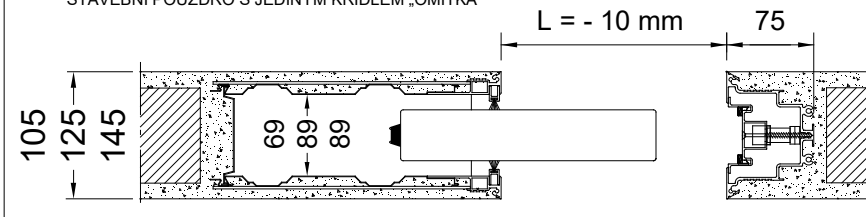

SAMOSTATNÉ KŘÍDLO

DVOJITÉ KŘÍDLO

JMENOVITÁ SVĚTLOST	N.	PANEL	
L x H*		Lp	Hp
600x1970 600x2100	1	650	H*-5
700x1970 700x2100	1	750	H*-5
800x1970 800x2100	1	850	H*-5
900x1970 900x2100	1	950	H*-5
1000x1970 1000x2100	1	1050	H*-5
1100x1970 1100x2100	1	1150	H*-5
1200x1970 1200x2100	1	1215	H*-5

JMENOVITÁ SVĚTLOST	N.	PANEL	
L x H*		Lp	Hp
1200x1970 1200x2100	2	650	H*-5
1400x1970 1400x2100	2	750	H*-5
1600x1970 1600x2100	2	850	H*-5
1800x1970 1800x2100	2	950	H*-5
2000x1970 2000x2100	2	1050	H*-5
2200x1970 2200x2100	2	1150	H*-5
2400x1970 2400x2100	2	1215	H*-5

* ROZMĚRY, KTERÉ JE TŘEBA OVĚŘIT PŘED MĚŘENÍM DVEŘÍ

PŘÍSLUŠENSTVÍ PRO MONTÁŽ DVEŘÍ

VODOROVNÉ ŘEZY

STAVEBNÍ POUZDRO S JEDINÝM KŘÍDLEM „OMÍTKA“

STAVEBNÍ POUZDRO S JEDINÝM KŘÍDLEM „SÁDROKARTON“

JEDINÉ KŘÍDLO SE SKUTEČNOU SVĚTLOSTÍ PRŮCHODU = JMENOVIÁ SVĚTLOST - 10mm.