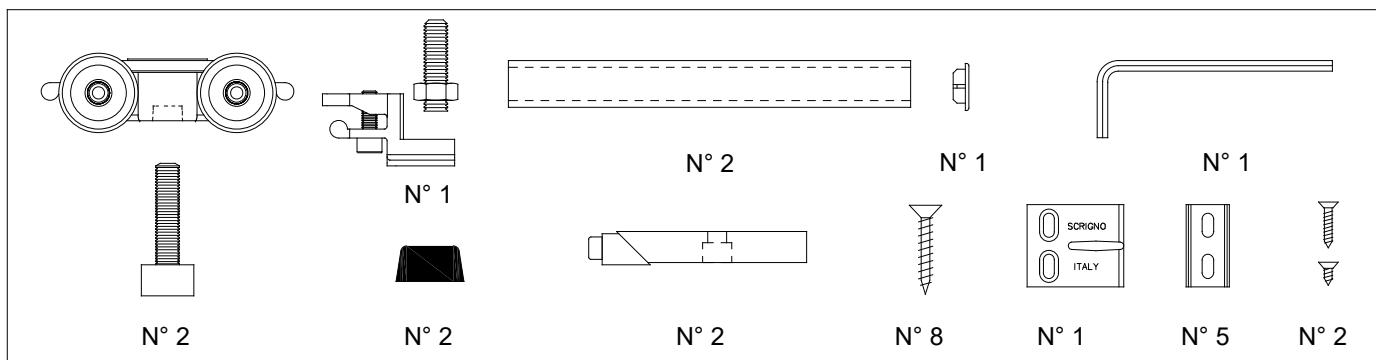

SAMOSTATNÉ KŘÍDLO

DVOJITÉ KŘÍDLO

JMENOVITÁ SVĚTLOST	N.	PANEL	
L x H*		Lp	Hp
600x1970 600x2100	1	650	H*-5
700x1970 700x2100	1	750	H*-5
800x1970 800x2100	1	850	H*-5
900x1970 900x2100	1	950	H*-5
1000x1970 1000x2100	1	1050	H*-5
1100x1970 1100x2100	1	1150	H*-5
1200x1970 1200x2100	1	1215	H*-5

JMENOVITÁ SVĚTLOST	N.	PANEL	
L x H*		Lp	Hp
1200x1970 1200x2100	2	650	H*-5
1400x1970 1400x2100	2	750	H*-5
1600x1970 1600x2100	2	850	H*-5
1800x1970 1800x2100	2	950	H*-5
2000x1970 2000x2100	2	1050	H*-5
2200x1970 2200x2100	2	1150	H*-5
2400x1970 2400x2100	2	1215	H*-5

* ROZMĚRY, KTERÉ JE TŘEBA OVĚŘIT PŘED MĚŘENÍM DVEŘÍ

PŘÍSLUŠENSTVÍ PRO MONTÁŽ DVEŘÍ

VODOROVNÉ ŘEZY

STAVEBNÍ POUZDRO S JEDINÝM KŘÍDLEM „OMÍTKA“

STAVEBNÍ POUZDRO S JEDINÝM KŘÍDLEM „SÁDROKARTON“

JEDINÉ KŘÍDLO SE SKUTEČNOU SVĚTLOSTÍ PRŮCHODU = JMENOVIÁ SVĚTLOST - 10mm.