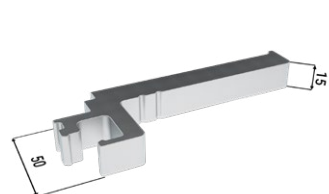

4× rakvička hliník

4× doraz

4× vozíček

PŘÍSLUŠENSTVÍ ZA PŘÍPLATEK

Montážní balíček pro skleněné dveře

4× vymežovací profil

2× vodičí trn s kartáčky

4× Vetro 22

4× krytka Vetro 22

4× doraz

4× vozíček

4× krycí profil Vetro 22

ÚDAJE POTŘEBNÉ PRO OBJEDNÁNÍ MONTÁŽNÍHO BALÍČKU PRO STAVEBNÍ POUZDRO AKTIVE II KOMFORT

- Čisté průchozí rozměry stavebního pouzdra

PŘÍSLUŠENSTVÍ ZDARMA