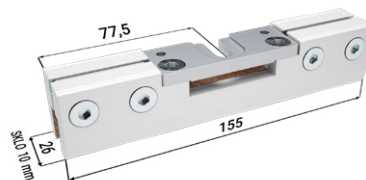

4× rakvička hliník

4× doraz

4× vozíček

PŘÍSLUŠENSTVÍ ZA PŘÍPLATEK

Montážní balíček pro skleněné dveře

4× vymežovací profil

2× vodičí trn s kartáčky

4× Vetro 22