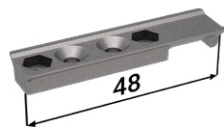

Tlumící doraz pro skleněné dveře + aktivátor

2x tlumící doraz

2x aktivátor

ÚDAJE POTŘEBNÉ PRO OBJEDNÁNÍ TLUMÍČÍHO DORAZU PRO STAVEBNÍ POUZDRO AKTIVE II KOMFORT

- Dveře dřevěné × skleněné