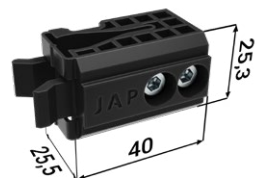

4× rakvička hliník

4× doraz

4× vozíček

PŘÍSLUŠENSTVÍ ZA PŘÍPLATEK

Montážní balíček pro skleněné dveře

4× vymežovací profil

2× vodičí trn s kartáčky

4× Vetro 22