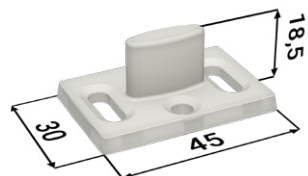

Příslušenství ke stavebním pouzdrům AKTIVE II KOMFORT

Veškeré příslušenství je dodáváno včetně spojovacího materiálu a těsnění.

PŘÍSLUŠENSTVÍ ZA PŘÍPLATEK

Montážní balíček pro dřevěné dveře

2× vodičí trn