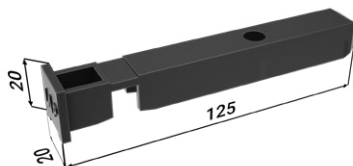

4× rakvička hliník

4× doraz

4× vozíček

PŘÍSLUŠENSTVÍ ZA PŘÍPLATEK

Montážní balíček pro skleněné dveře

4× vymežovací profil

2× vodičí trn s kartáčky

4× Vetro 22