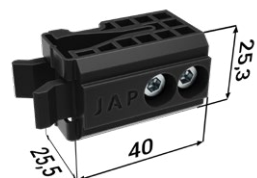

4× rakvička hliník

4× doraz

4× vozíček

PŘÍSLUŠENSTVÍ ZA PŘÍPLATEK

Montážní balíček pro skleněné dveře

4× vymežovací profil

2× vodičí trn s kartáčky

4× Vetro 22

4× krytka Vetro 22

4× doraz

4× vozíček

4× krycí profil Vetro 22

ÚDAJE POTŘEBNÉ PRO OBJEDNÁNÍ MONTÁŽNÍHO BALÍČKU PRO STAVEBNÍ POUZDRO AKTIVE II KOMFORT

- Čisté průchozí rozměry stavebního pouzdra

PŘÍSLUŠENSTVÍ ZDARMA