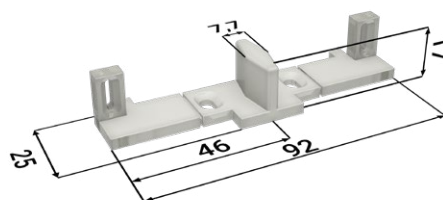

Příslušenství ke stavebním pouzdrům NORMA UNIBOX

Veškeré příslušenství je dodáváno včetně spojovacího materiálu.

SOUČÁST BALENÍ

Sada pojezdů

2× doplněk kolejniče

4× dveřní nosič

2× vodící trn

4× doraz