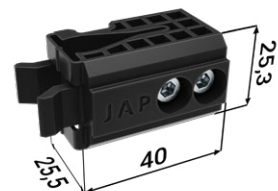

Příslušenství ke stavebním pouzdrům NORMA UNIBOX

Veškeré příslušenství je dodáváno včetně spojovacího materiálu.

SOUČÁST BALENÍ

Sada pojezdů

2× doplněk kolejniče

4× dveřní nosič

2× vodící trn

4× doraz