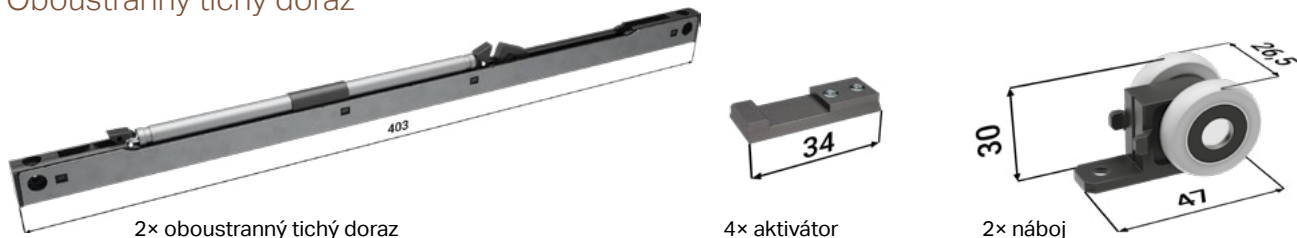

PŘÍSLUŠENSTVÍ ZA PŘÍPLATEK

Oboustranný tichý doraz

PŘÍSLUŠENSTVÍ ZA PŘÍPLATEK

Sada úchytů pro skleněné dveřní křídlo Vetro 22 s vodítkem