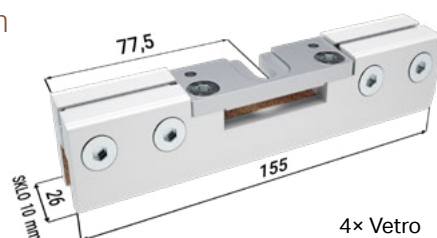

Veškeré příslušenství je dodáváno včetně spojovacího materiálu.